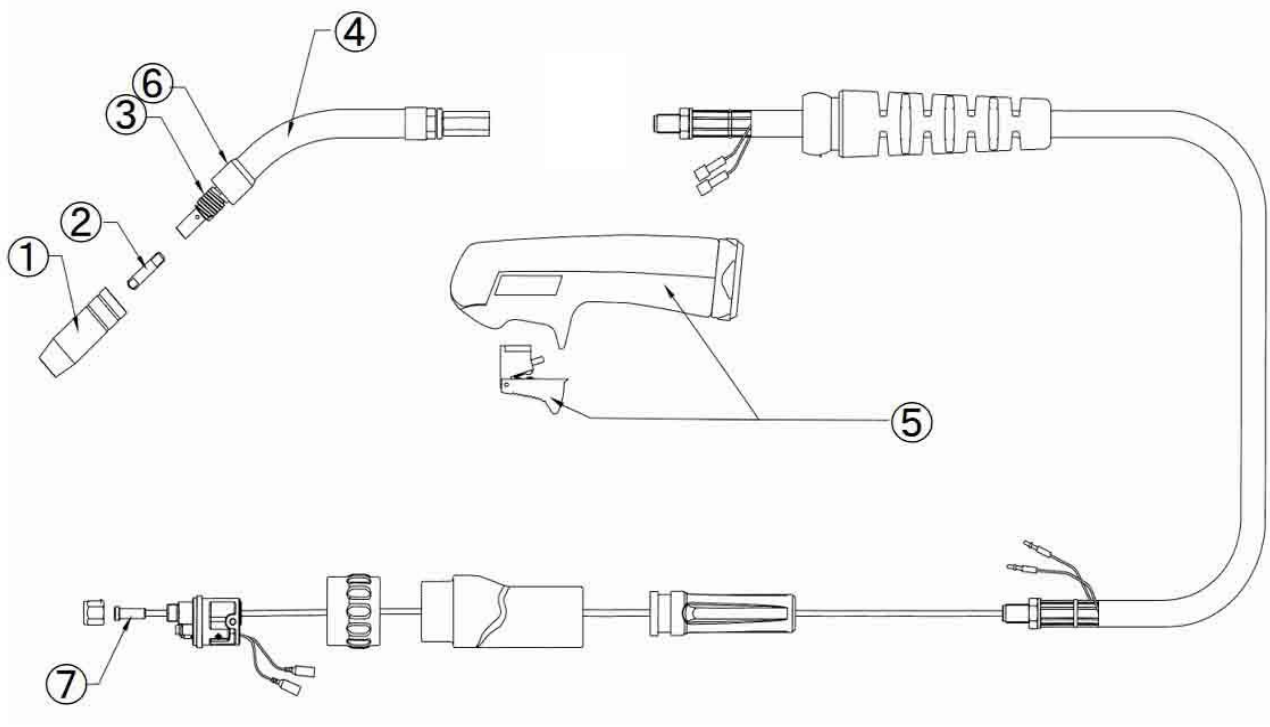

ウエルディングホース(トーチ) 150A  
 WM-210シリーズ/WM-200S/YMI-180Ds/YMI-190S

型式	品名
1	B-911 レキニラノスル(×1) 150A
	B-912 スポットノスル(×1) 150A
	B-921 レキニラノスル(×5) 150A
	B-922 スポットノスル(×5) 150A
2	B-801 チョップ 0.6mm(×10)
	B-802 チョップ 0.8mm(×10)

型式	品名
2	B-803 チョップ 1.0mm(×10)
	B-822 アルミ用チョップ 0.8mm(×10)
	B-823 アルミ用チョップ 1.0mm(×10)
	B-824 アルミ用チョップ 1.2mm(×10)
3	B-111 ノスルスノリンク 150A
4	B-102 ノソネック(絶縁スリーブ付)

型式	品名
5	B-502 B-ハンドル ※
6	B-114 トーチヘッド 絶縁スリーブ
7	B-1102 テフロンライナー(3m)
	B-1105 スノリンクライナー(3m)

※B-ハンドルの形状は予告なく変更されます。

B-801

B-822

B-911

B-912

B-111

B-114

B-102