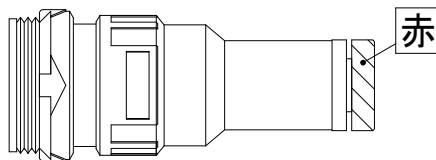

キューブプラ アッセン(メス)
MTK21

キューブプラ アッセン(オス)
MTK22

キューブプラ アッセン エルボ(オス)
MTK25

Sカプラーアッセン 青(メス)
MTK32

Sカプラーアッセン 赤(メス)
MTK34

Sカプラー ワンタッチ管継手(オス)
ELB036

株式会社ヤシマ

TEL 042-480-0840