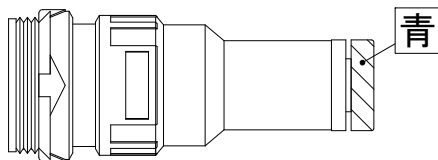

Sカプラーアッセン 青(メス)
MTK32